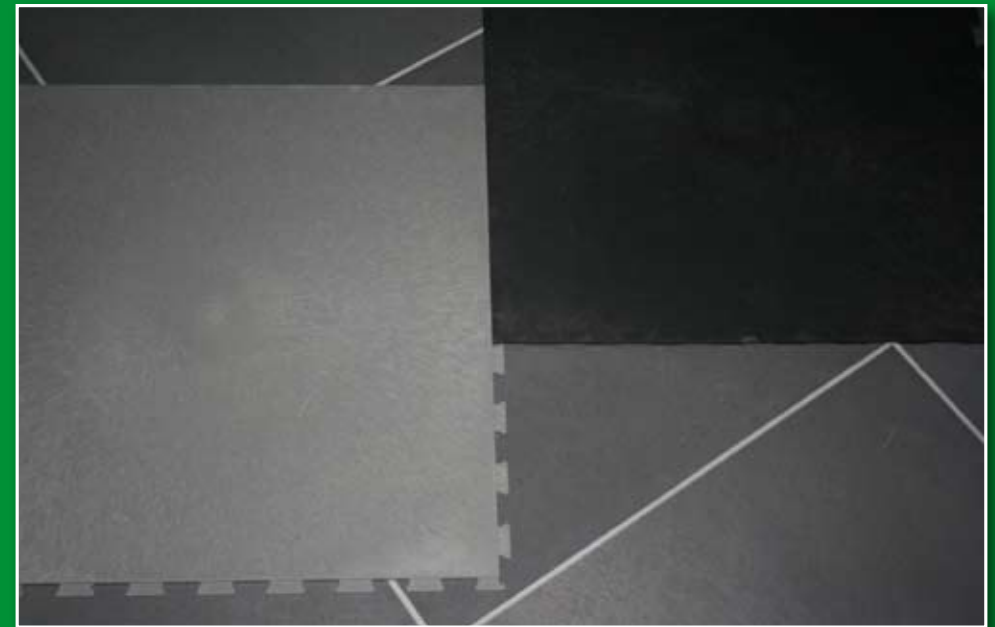

Ommer - Bedrijfsvloeren B.V.
Multifunctioneel - Sterk - Snel

Reehorst 33 - 8105 BG Luttenberg
T 0529-462851
E info@ommerbedrijfsvloeren.nl

www.ommerbedrijfsvloeren.nl

www.ommerbedrijfsvloeren.nl